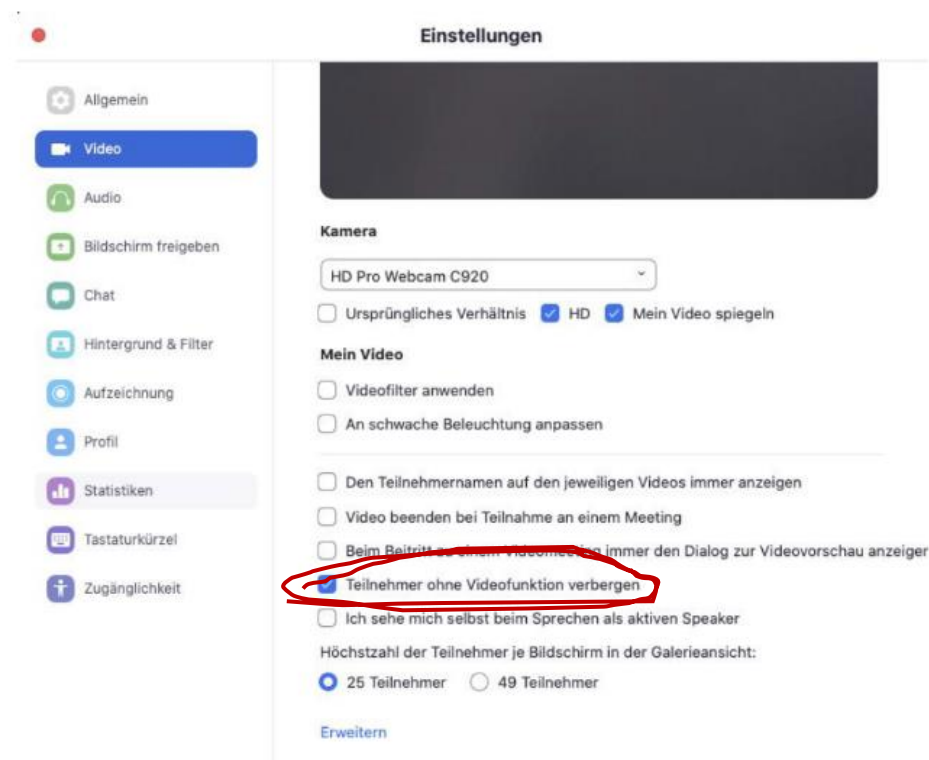

Wichtige Informationen für Zuschauer:

Ändert eure Zoom-Einstellungen bitte auf **Galerieansicht** und **blendet Teilnehmer ohne Video aus**, um die Aufführung unseres Stücks „Tödliche Klassenfahrt“ in der geplanten Inszenierung zu sehen.

So geht's:

Damit euer Bildschirm zur Bühne für die Schauspieler wird wählt bitte unter Ansicht die Option Galerieansicht.

Unter „Videoeinstellungen“ (Pfeil am Kamerasymbol) könnt ihr Teilnehmer ohne Videoübertragung ausblenden. Nehmt diese Einstellung vor damit ihr während der Aufführung keine anderen Zuschauer seht.

Schaltet außerdem bitte **euer Mikro und eure Kamera** (Symbole müssen durchgestrichen sein) bis zum Ende des Stückes **aus**. Wenn die Vorstellung aus ist und es euch gefallen hat, könnt ihr gerne eurer Mikrophon anmachen, um zu klatschen.

Zudem empfehlen wir euch **zehn Minuten vor Vorstellungsbeginn** einzuloggen.

Viel Spaß beim Ansehen unseres Stücks,

Eure Zoom-Krimi-Theatergruppe